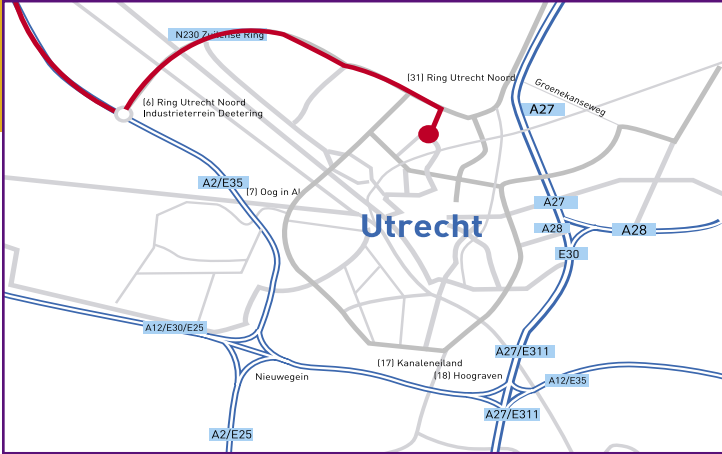

## VANUIT DE RICHTING AMSTERDAM (A2→N230)

Op de A2 neemt u de afslag Maarsen (afslag nr 6). U rijdt nu de N230 op. Na ongeveer 5 kilometer gaat u op de rotonde rechtdoor (Karl Marxdreef). Op de volgende rotonde gaat u opnieuw rechtdoor (Albert Schweitzerdreef). Na het Shell station gaat u de eerste weg rechtsaf (Moldaudreef). Aan het einde van deze weg op de T-splitsing gaat u linksaf de Moezeldreef op. Volg deze weg met de bocht mee naar rechts. Aan uw linkerhand ziet u het CNV gebouw.

CNV, Tiberdreef 4, 3561 GG Utrecht

Geachte bezoeker,

Wij maken u erop attent dat de parkeervoorzieningen bij ons kantoor zeer beperkt zijn. Wij raden u aan om gebruik te maken van het openbaar vervoer. Aangezien ons kantoor zich direct naast NS-station Utrecht Overvecht bevindt, zal in veel gevallen de reistijd met het openbaar vervoer korter zijn dan met eigen vervoer. Kijkt u op [www.9292ov.nl](http://www.9292ov.nl) voor een actueel reisadvies.