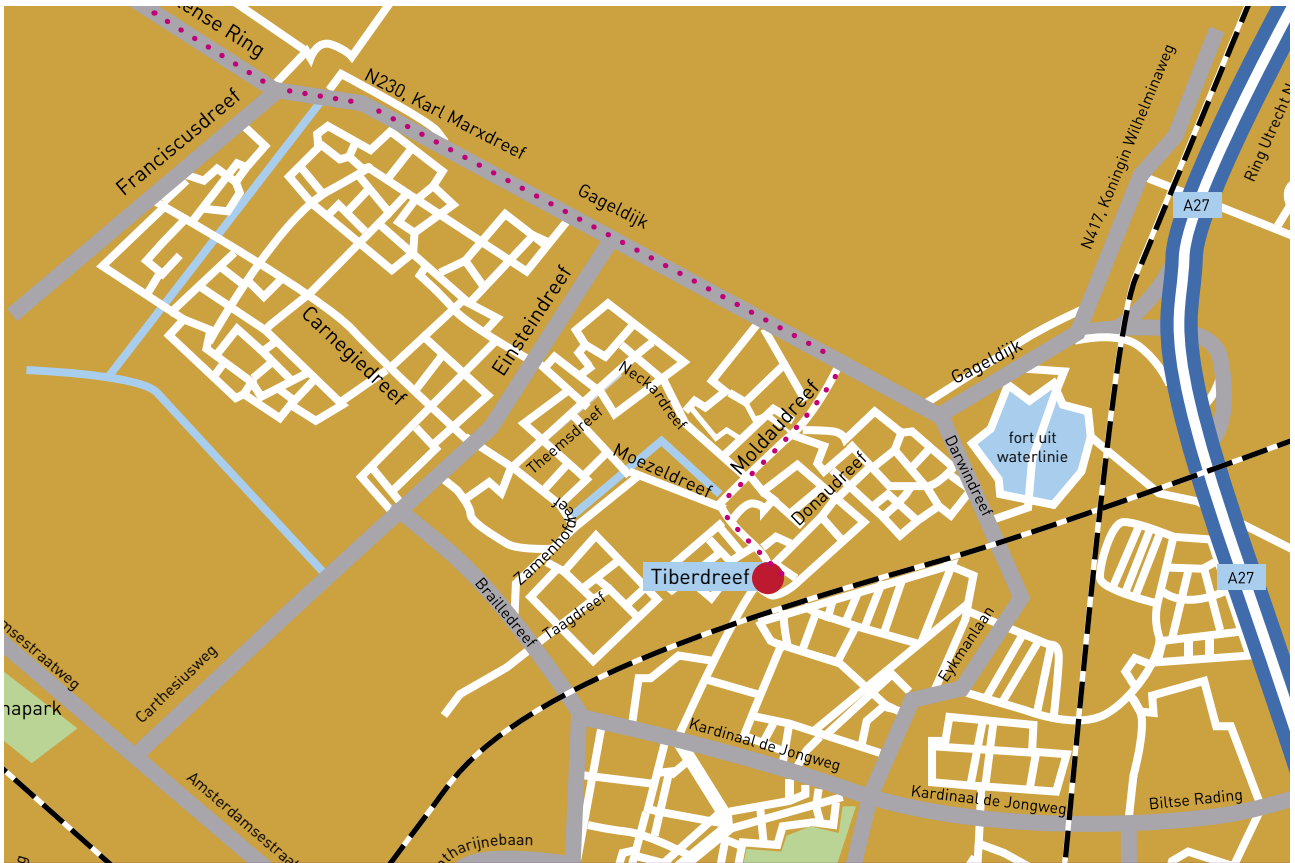

## VANUIT DE RICHTING AMSTERDAM (A2→N230)

Op de A2 neemt u de afslag Maarsen (afslag nr 6). U rijdt nu de N230 op. Na ongeveer 5 kilometer gaat u op de rotonde rechtdoor (Karl Marxdreef). Op de volgende rotonde gaat u opnieuw rechtdoor (Albert Schweitzerdreef). Na het Shell station gaat u de eerste weg rechtsaf (Moldaudreef). Aan het einde van deze weg op de T-splitsing gaat u linksaf de Moezeldreef op. Volg deze weg met de bocht mee naar rechts. Aan uw linkerhand ziet u het CNV gebouw.

CNV, Tiberdreef 4, 3561 GG Utrecht

Geachte bezoeker,

Wij maken u erop attent dat de parkeervoorzieningen bij ons kantoor zeer beperkt zijn. Wij raden u aan om gebruik te maken van het openbaar vervoer. Aangezien ons kantoor zich direct naast NS-station Utrecht Overvecht bevindt, zal in veel gevallen de reistijd met het openbaar vervoer korter zijn dan met eigen vervoer. Kijkt u op [www.9292ov.nl](http://www.9292ov.nl) voor een actueel reisadvies.