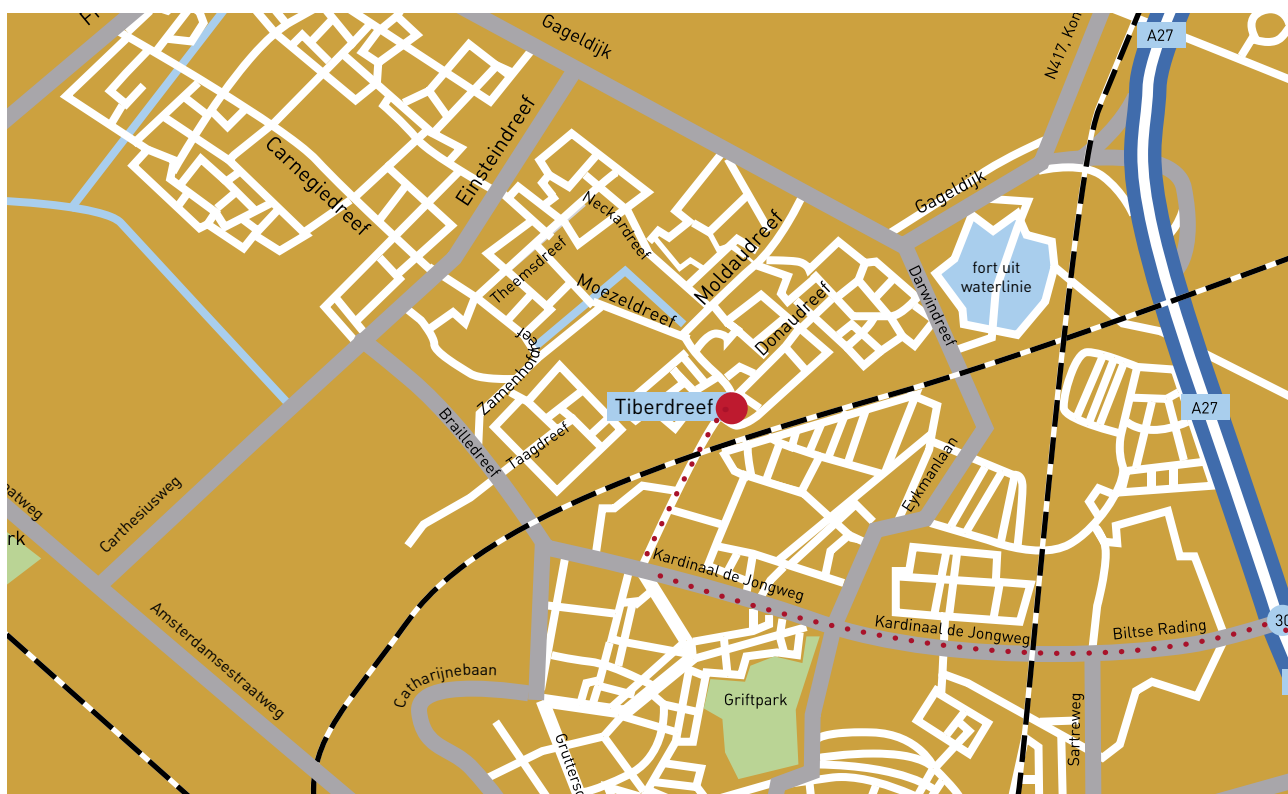

VANUIT DE RICHTING 'S HERTOGENBOSCH (A2→A27)

Volg de A2 tot aan knooppunt Everdingen. Houd daar richting Hilversum (A27) aan. Neem vervolgens de afslag Veemarkt. Onderaan afslag Veemarkt gaat u linksaf naar de Biltse Rading (volg de aanwijzingen Veemarkt Centrum). Neem op de Biltse Rading na ongeveer 760 meter de tweede afslag van de rotonde (Kardinaal de Jongweg). Na 840 meter komt u weer op een rotonde, neem hier de tweede afslag. Na 690 meter gaat u rechtsaf de Mr. Tripkade op. Volg deze weg onder het spoor door. Dan ziet u aan uw rechterhand het CNV gebouw.

Geachte bezoeker,

CNV, Tiberdreef 4, 3561 GG Utrecht

Wij maken u erop attent dat de parkeervoorzieningen bij ons kantoor zeer beperkt zijn. Wij raden u aan om gebruik te maken van het openbaar vervoer. Aangezien ons kantoor zich direct naast NS-station Utrecht Overvecht bevindt, zal in veel gevallen de reistijd met het openbaar vervoer korter zijn dan met eigen vervoer. Kijkt u op www.9292ov.nl voor een actueel reisadvies.