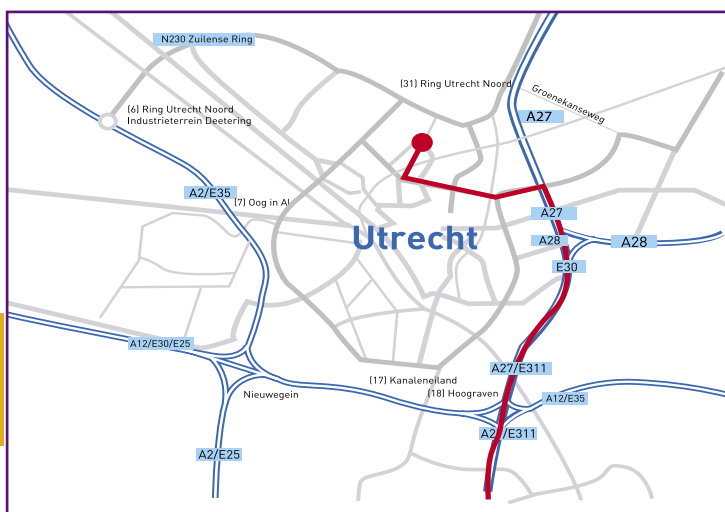

VANUIT DE RICHTING 'S HERTOGENBOSCH (A2→A27)

Volg de A2 tot aan knooppunt Everdingen. Houd daar richting Hilversum (A27) aan. Neem vervolgens de afslag Veemarkt. Onderaan afslag Veemarkt gaat u linksaf naar de Biltse Rading (volg de aanwijzingen Veemarkt Centrum). Neem op de Biltse Rading na ongeveer 760 meter de tweede afslag van de rotonde (Kardinaal de Jongweg). Na 840 meter komt u weer op een rotonde, neem hier de tweede afslag. Na 690 meter gaat u rechtsaf de Mr. Tripkade op. Volg deze weg onder het spoor door. Dan ziet u aan uw rechterhand het CNV gebouw.

Geachte bezoeker,

CNV, Tiberdreef 4, 3561 GG Utrecht

Wij maken u erop attent dat de parkeervoorzieningen bij ons kantoor zeer beperkt zijn. Wij raden u aan om gebruik te maken van het openbaar vervoer. Aangezien ons kantoor zich direct naast NS-station Utrecht Overvecht bevindt, zal in veel gevallen de reistijd met het openbaar vervoer korter zijn dan met eigen vervoer. Kijkt u op www.9292ov.nl voor een actueel reisadvies.