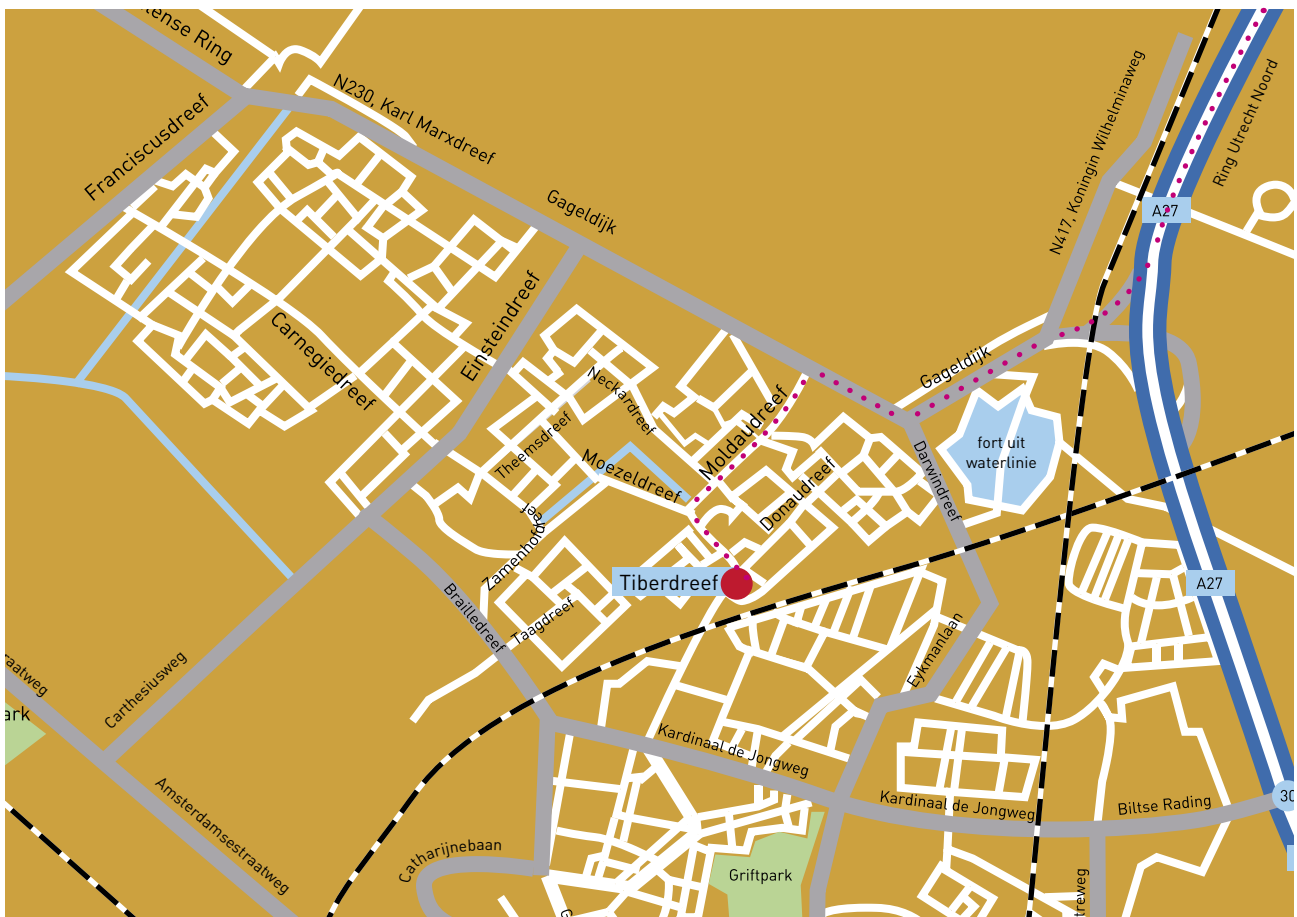

## VANUIT DE RICHTING HILVERSUM (A27)

Neem de afslag Ring Utrecht-Noord/Maarsse. Houd rechts aan bij de N230 en volg de Einthovendreef. Neem op het verkeersplein de eerste afslag (Albert Schweitzerdreef). De eerste weg gaat u linksaf (Moldaudreef). Aan het einde van deze weg op de T-splitsing gaat u linksaf (Moezeldreef). Volg deze weg met de bocht mee naar rechts en dan is het CNV gebouw aan uw linkerhand.

CNV, Tiberdreef 4, 3561 GG Utrecht

Geachte bezoeker,

Wij maken u erop attent dat de parkeervoorzieningen bij ons kantoor zeer beperkt zijn. Wij raden u aan om gebruik te maken van het openbaar vervoer. Aangezien ons kantoor zich direct naast NS-station Utrecht Overvecht bevindt, zal in veel gevallen de reistijd met het openbaar vervoer korter zijn dan met eigen vervoer. Kijkt u op [www.9292ov.nl](http://www.9292ov.nl) voor een actueel reisadvies.